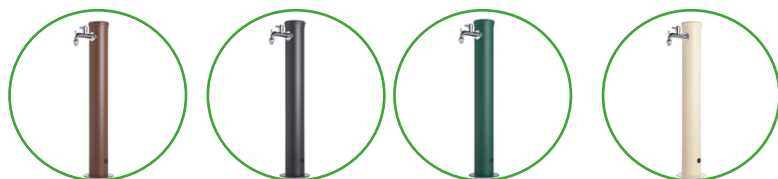

Déclinaison de couleurs

Rouille

Anthracite

Vert

Ivoire

Accessoires complémentaires