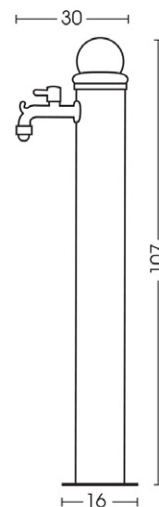

Coloris disponibles

Traitement anti-rouille